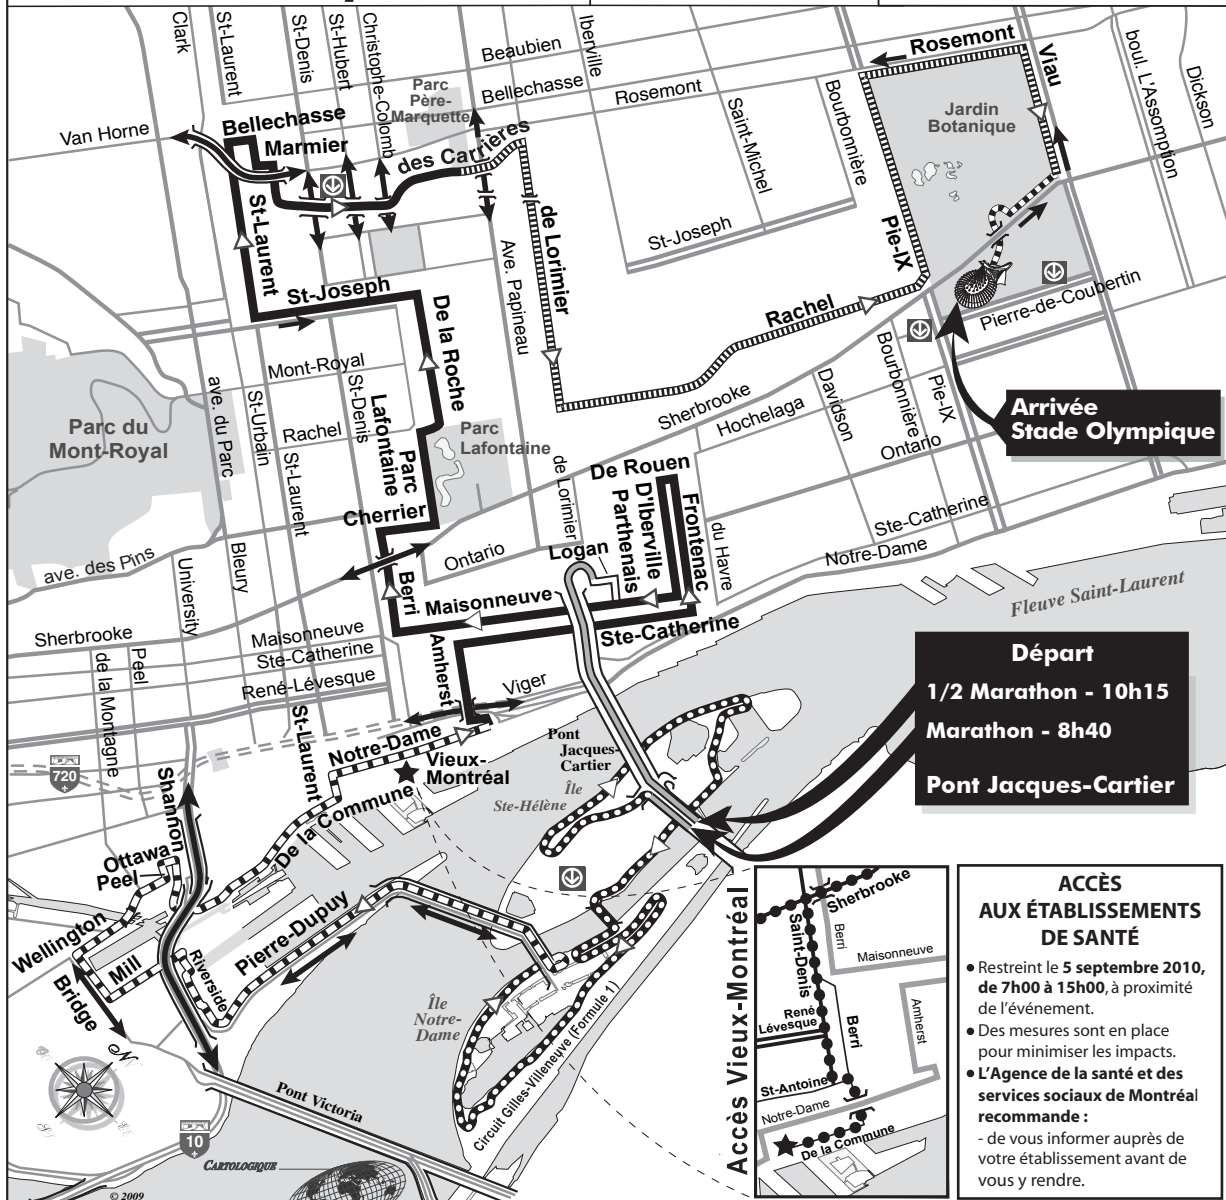

Marathon de Montréal

OASIS

Le dimanche 5 septembre 2010

PONT JACQUES-CARTIER
fermé de 6h00 à 11h30

PARCOURS RUES FERMÉES

- 7h00 à 10h45
- 7h00 à 15h00
- 7h45 à 14h55
- 8h25 à 11h50
- 8h45 à 13h40
- 9h15 à 12h30

CIRCULATION AUTOMOBILE

- Permanente
- Permanente

Départ
1/2 Marathon - 10h15
Marathon - 8h40
Pont Jacques-Cartier

ACCÈS AUX ÉTABLISSEMENTS DE SANTÉ

- Restreint le 5 septembre 2010, de 7h00 à 15h00, à proximité de l'événement.
- Des mesures sont en place pour minimiser les impacts.
- L'Agence de la santé et des services sociaux de Montréal recommande :
 - de vous informer auprès de votre établissement avant de vous y rendre.